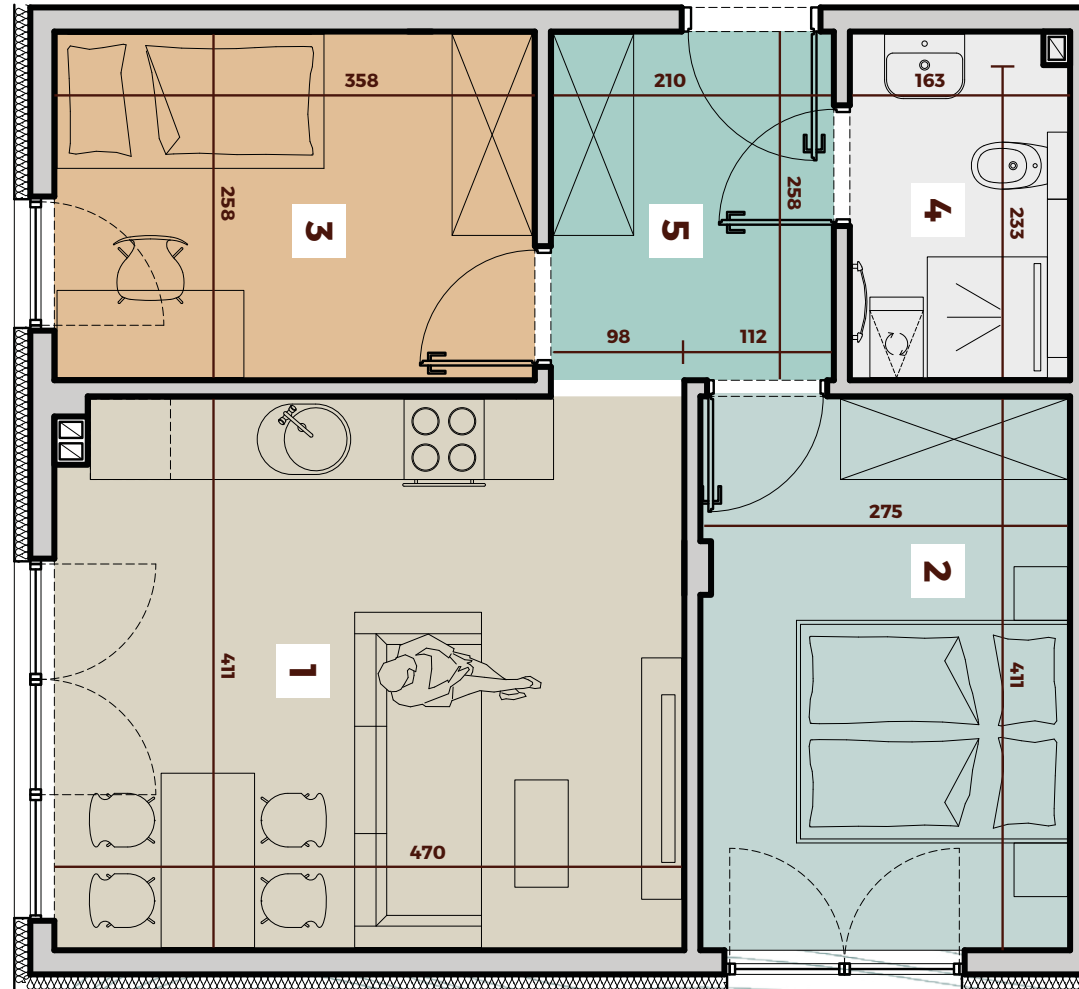

**WYSZCZEGÓLNIENIE
POWIERZCHNI**

1	SALON Z KUCHNIĄ	19,19m ²
2	POKÓJ	11,27m ²
3	POKÓJ	9,24m ²
4	ŁAZIENKA	4,16m ²
5	KOMUNIKACJA	5,56m ²

**WYSZCZEGÓLNIENIE
POWIERZCHNI**

1	SALON Z KUCHNIĄ	19,19m ²
2	POKÓJ	11,27m ²
3	POKÓJ	9,24m ²
4	ŁAZIENKA	4,16m ²
5	KOMUNIKACJA	5,56m ²