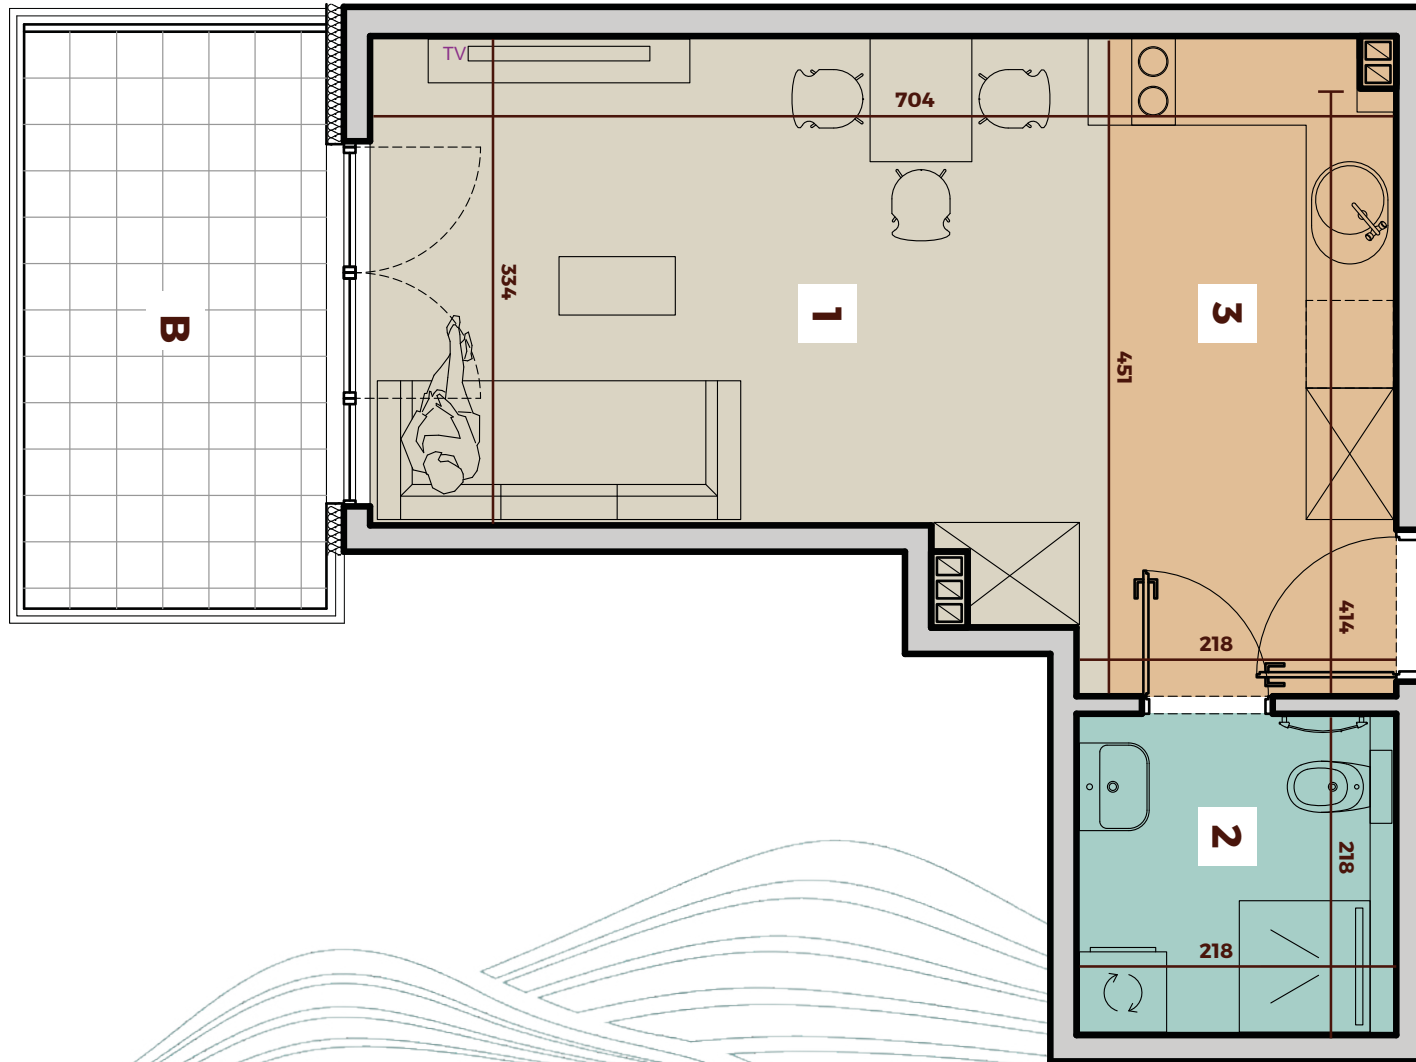

**WYSZCZEGÓLNIENIE
POWIERZCHNI**

1	SALON Z KUCHNIĄ	23,35m ²
2	ŁAZIENKA	4,75m ²
3	KOMUNIKACJA	3,12m ²
B	BALKON	8,22m ²

**WYSZCZEGÓLNIENIE
POWIERZCHNI**

1	SALON Z KUCHNIĄ	23,35m²
2	ŁAZIENKA	4,75m²
3	KOMUNIKACJA	3,12m²
B	BALKON	8,22m²