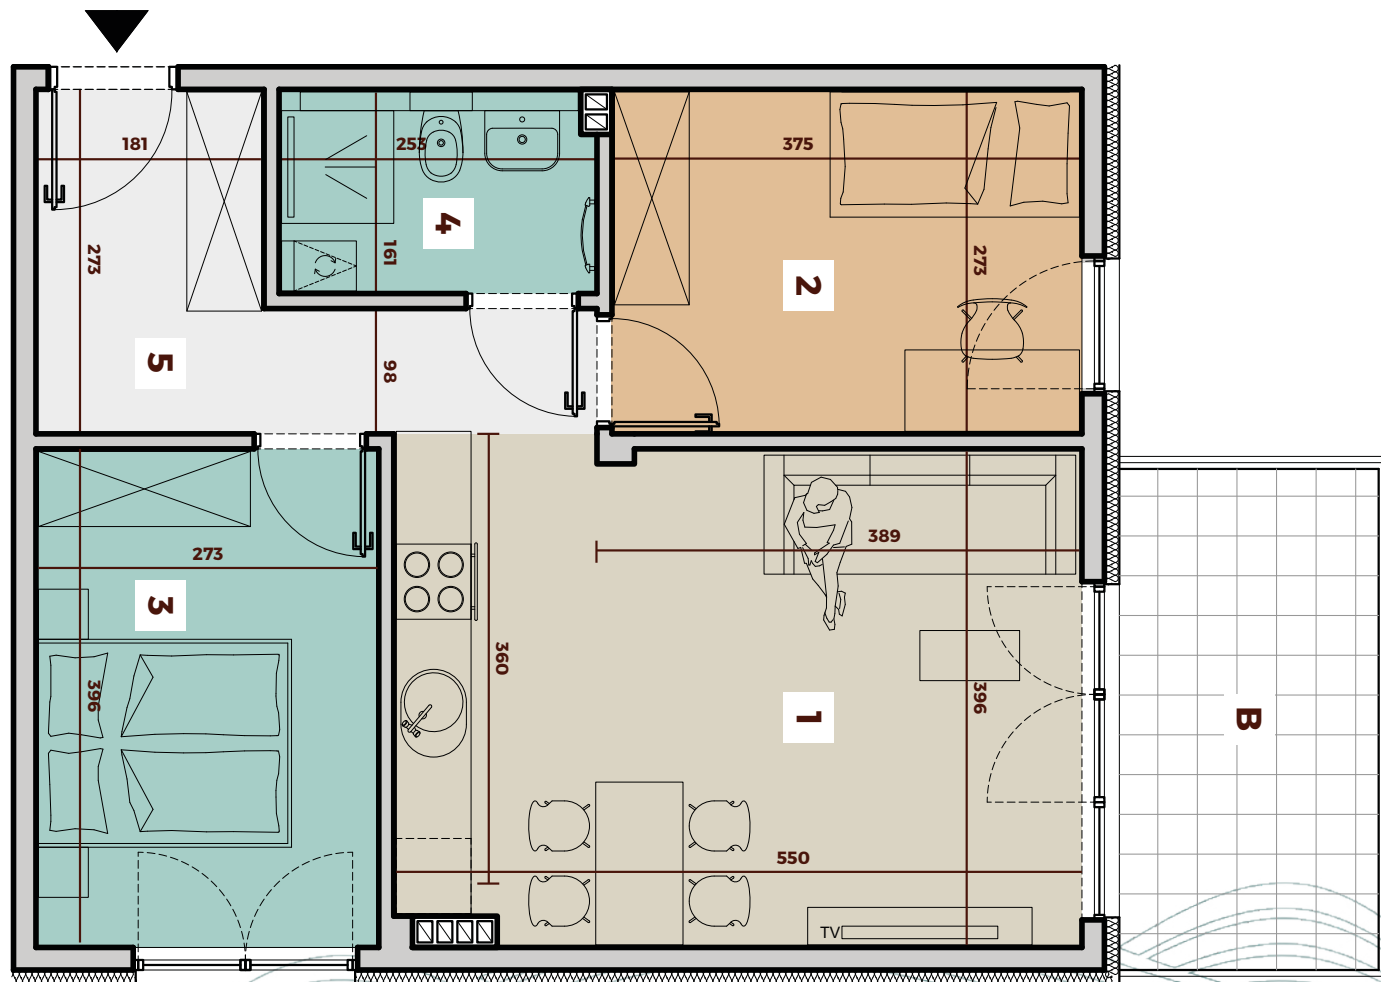

**WYSZCZEGÓLNIENIE
POWIERZCHNI**

1	SALON Z KUCHNIĄ	21,34m ²
2	POKÓJ	10,81m ²
3	POKÓJ	10,24m ²
4	ŁAZIENKA	4,03m ²
5	KOMUNIKACJA	7,98m ²
B	BALKON	8,32m ²

**WYSZCZEGÓLNIENIE
POWIERZCHNI**

1	SALON Z KUCHNIĄ	21,34m ²
2	POKÓJ	10,81m ²
3	POKÓJ	10,24m ²
4	ŁAZIENKA	4,03m ²
5	KOMUNIKACJA	7,98m ²
B	BALKON	8,32m ²