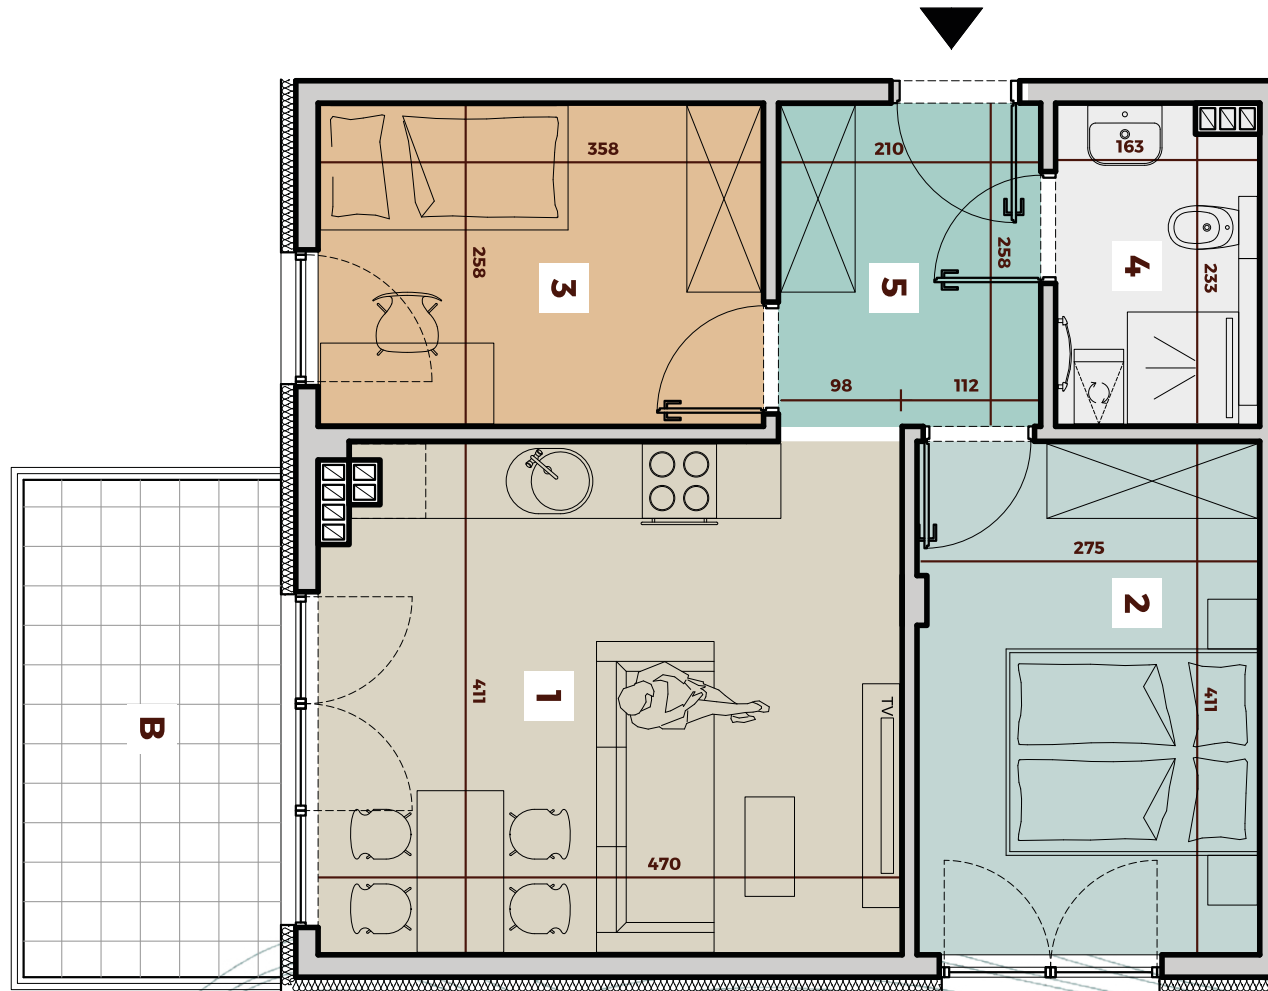

**WYSZCZEGÓLNIENIE  
POWIERZCHNI**

1	SALON Z KUCHNIĄ	18,98m <sup>2</sup>
2	POKÓJ	11,27m <sup>2</sup>
3	POKÓJ	9,24m <sup>2</sup>
4	ŁAZIENKA	4,08m <sup>2</sup>
5	KOMUNIKACJA	5,56m <sup>2</sup>
B	BALKON	8,32m <sup>2</sup>