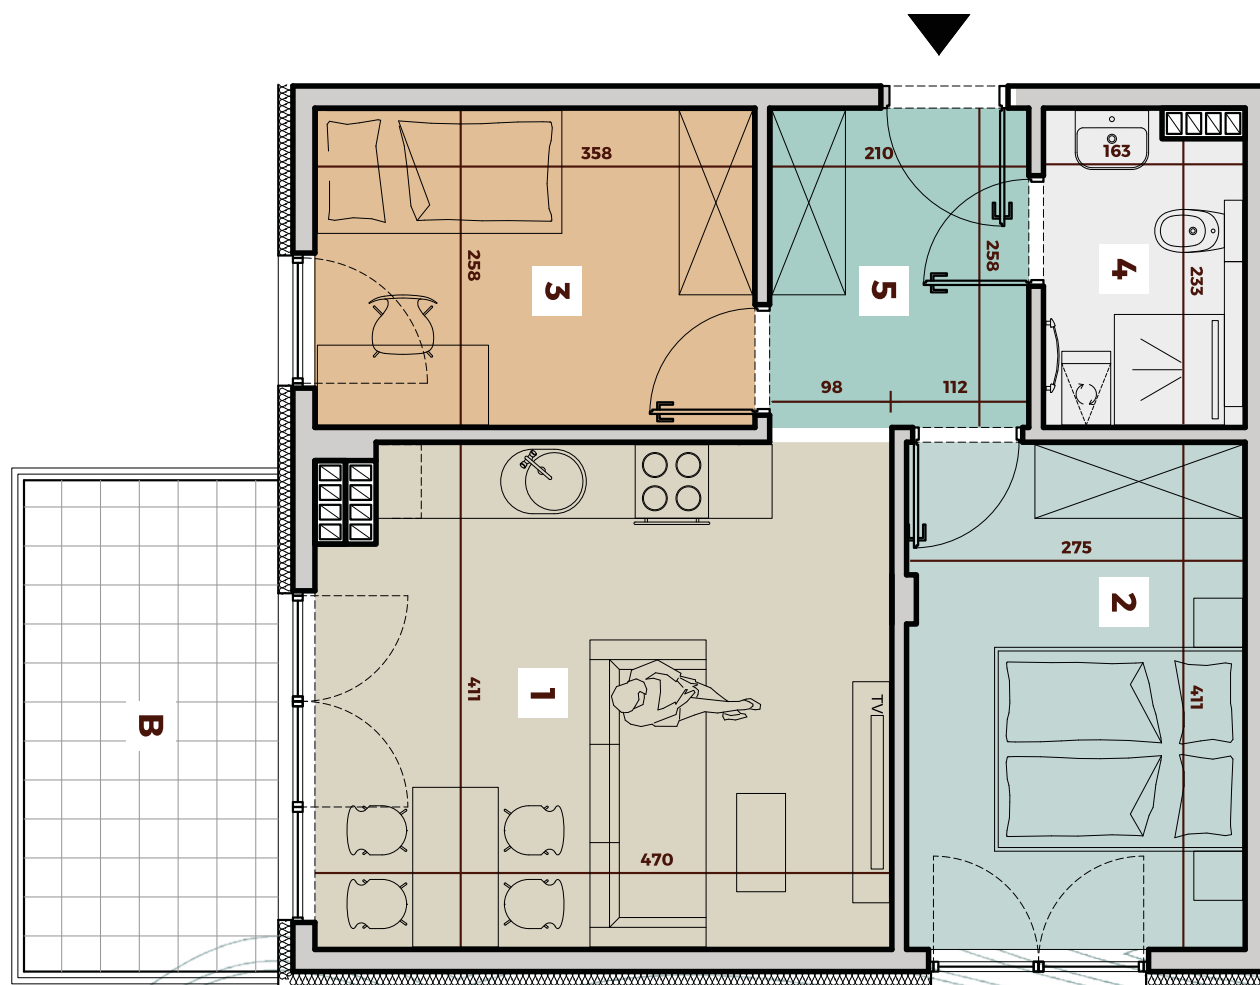

**WYSZCZEGÓLNIENIE
POWIERZCHNI**

1	SALON Z KUCHNIĄ	18,90m²
2	POKÓJ	11,27m²
3	POKÓJ	9,24m²
4	ŁAZIENKA	4,04m²
5	KOMUNIKACJA	5,56m²
B	BALKON	8,32m²

WYSZCZEGÓLNIENIE POWIERZCHNI

1	SALON Z KUCHNIĄ	18,90m ²
2	POKÓJ	11,27m ²
3	POKÓJ	9,24m ²
4	ŁAZIENKA	4,04m ²
5	KOMUNIKACJA	5,56m ²
B	BALKON	8,32m ²