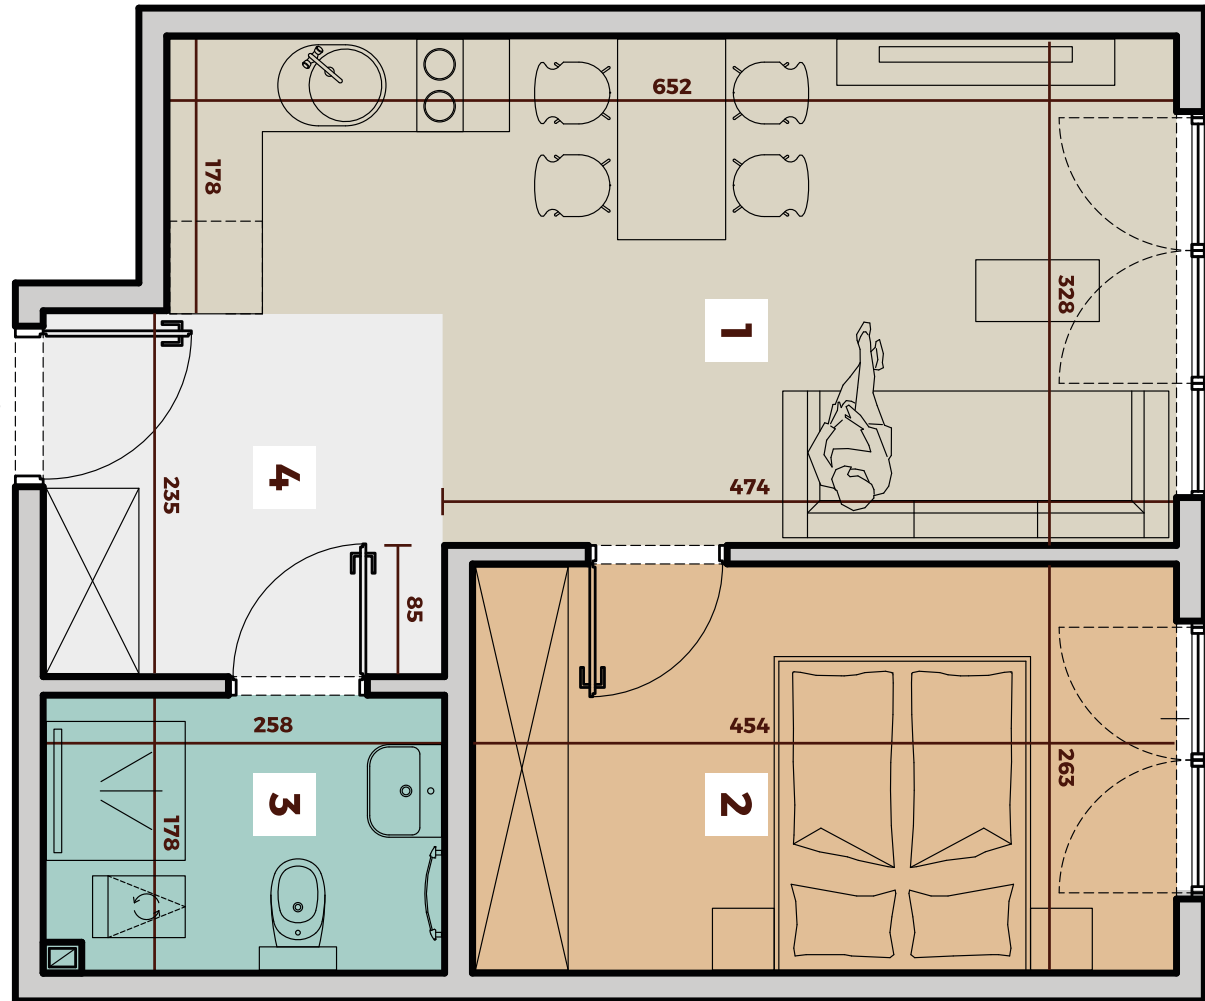

**WYSZCZEGÓLNIENIE  
POWIERZCHNI**

1	SALON Z KUCHNIĄ	18,72m <sup>2</sup>
2	POKÓJ	11,94m <sup>2</sup>
3	ŁAZIENKA	4,54m <sup>2</sup>
4	KOMUNIKACJA	6,06m <sup>2</sup>

**WYSZCZEGÓLNIENIE  
POWIERZCHNI**

1	SALON Z KUCHNIĄ	18,72m <sup>2</sup>
2	POKÓJ	11,94m <sup>2</sup>
3	ŁAZIENKA	4,54m <sup>2</sup>
4	KOMUNIKACJA	6,06m <sup>2</sup>