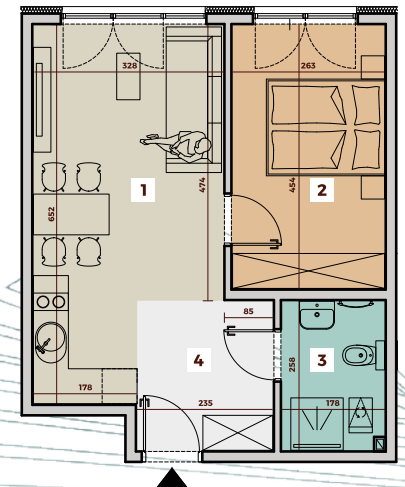

**WYSZCZEGÓLNIENIE  
POWIERZCHNI**

1	SALON Z KUCHNIĄ	18,72m <sup>2</sup>
2	POKÓJ	11,94m <sup>2</sup>
3	ŁAZIENKA	4,54m <sup>2</sup>
4	KOMUNIKACJA	6,06m <sup>2</sup>

**WYSZCZEGÓLNIENIE  
POWIERZCHNI**

1	SALON Z KUCHNIĄ	18,72m <sup>2</sup>
2	POKÓJ	11,94m <sup>2</sup>
3	ŁAZIENKA	4,54m <sup>2</sup>
4	KOMUNIKACJA	6,06m <sup>2</sup>