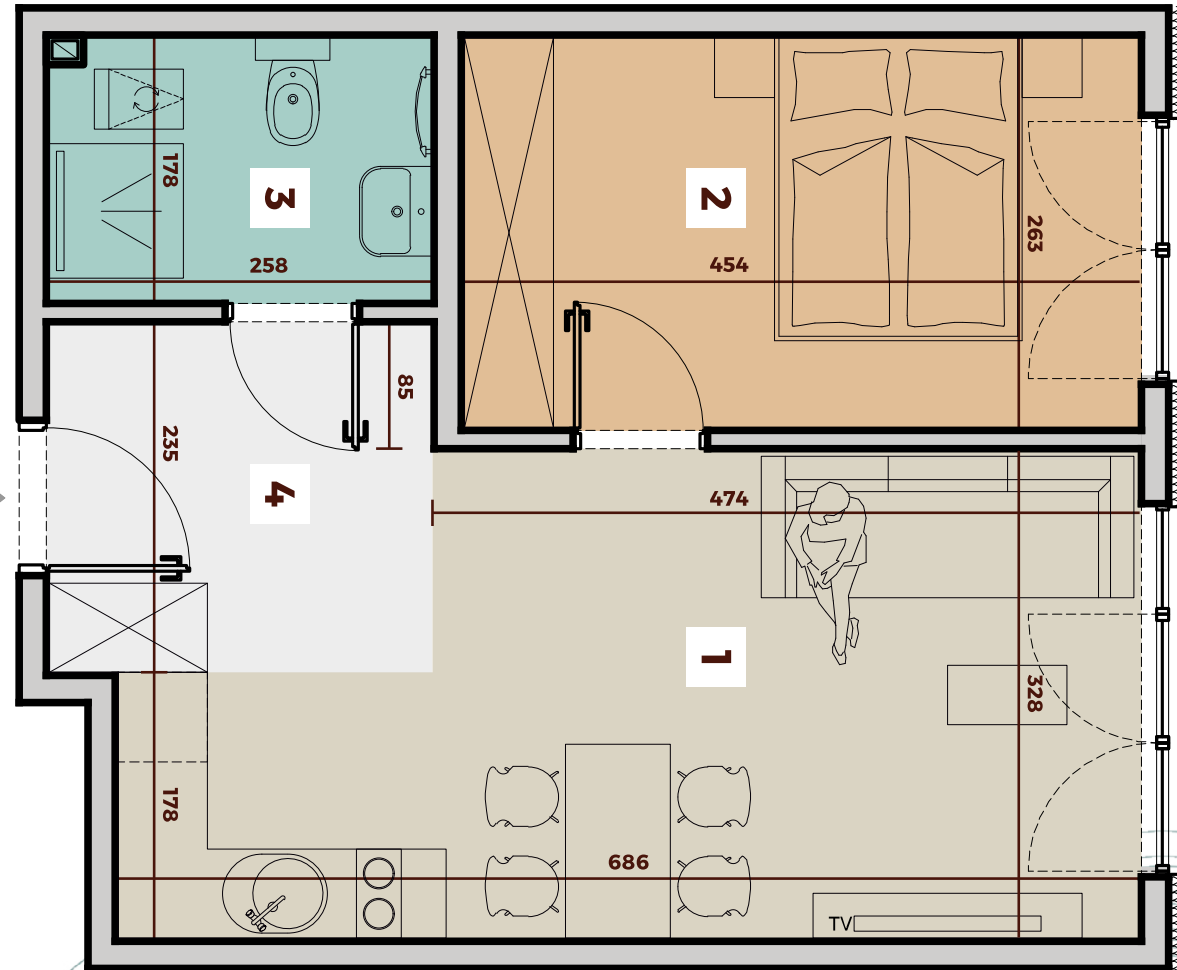

WYSZCZEGÓLNIENIE POWIERZCHNI

1	SALON Z KUCHNIĄ	19,32m ²
2	POKÓJ	11,94m ²
3	ŁAZIENKA	4,54m ²
4	KOMUNIKACJA	6,06m ²

**WYSZCZEGÓLNIENIE
POWIERZCHNI**

1	SALON Z KUCHNIĄ	19,32m ²
2	POKÓJ	11,94m ²
3	ŁAZIENKA	4,54m ²
4	KOMUNIKACJA	6,06m ²