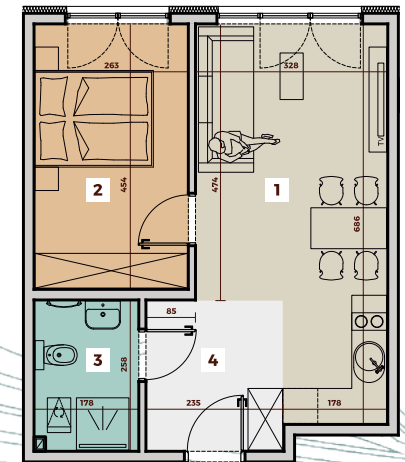

WYSZCZEGÓLNIENIE POWIERZCHNI

1	SALON Z KUCHNIĄ	19,32m ²
2	POKÓJ	11,94m ²
3	ŁAZIENKA	4,54m ²
4	KOMUNIKACJA	6,06m ²

**WYSZCZEGÓLNIENIE
POWIERZCHNI**

1	SALON Z KUCHNIĄ	19,32m ²
2	POKÓJ	11,94m ²
3	ŁAZIENKA	4,54m ²
4	KOMUNIKACJA	6,06m ²