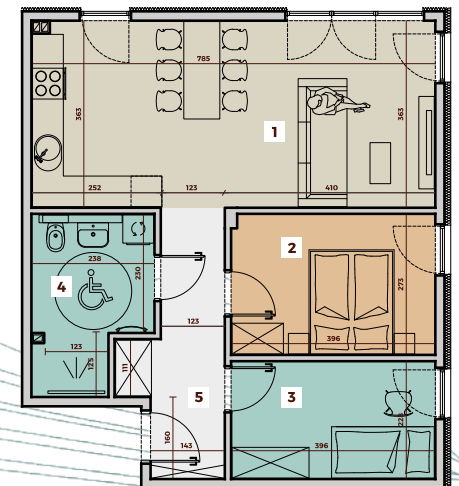

WYSZCZEGÓLNIENIE POWIERZCHNI

1	SALON Z KUCHNIĄ	28,41m ²
2	POKÓJ	10,78m ²
3	POKÓJ	9,03m ²
4	ŁAZIENKA	7,27m ²
5	KOMUNIKACJA	7,83m ²

**WYSZCZEGÓLNIENIE
POWIERZCHNI**

1	SALON Z KUCHNIĄ	28,41m ²
2	POKÓJ	10,78m ²
3	POKÓJ	9,03m ²
4	ŁAZIENKA	7,27m ²
5	KOMUNIKACJA	7,83m ²