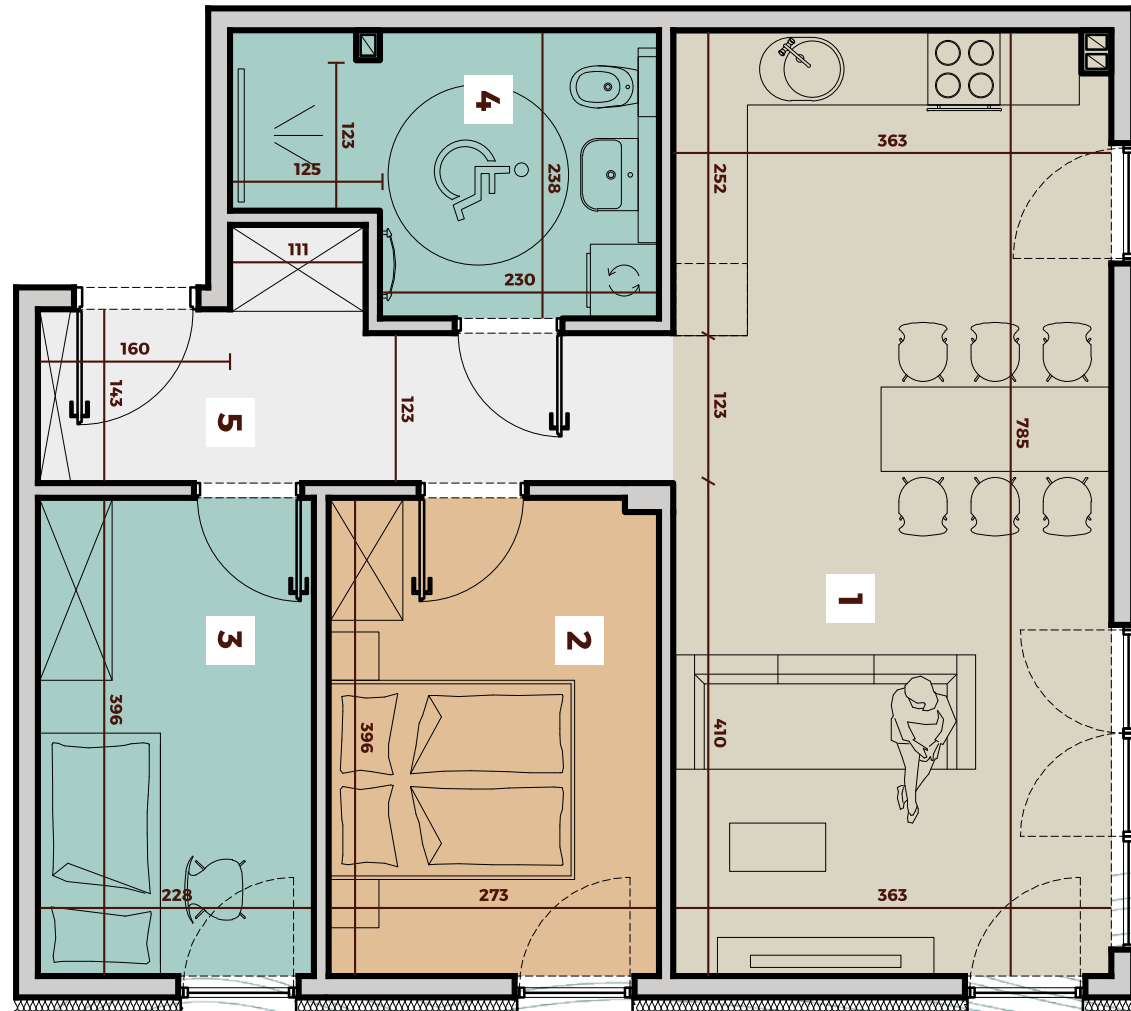

WYSZCZEGÓLNIENIE POWIERZCHNI

1	SALON Z KUCHNIĄ	28,41m ²
2	POKÓJ	10,78m ²
3	POKÓJ	9,03m ²
4	ŁAZIENKA	7,27m ²
5	KOMUNIKACJA	7,83m ²

**WYSZCZEGÓLNIENIE
POWIERZCHNI**

1	SALON Z KUCHNIĄ	28,41m ²
2	POKÓJ	10,78m ²
3	POKÓJ	9,03m ²
4	ŁAZIENKA	7,27m ²
5	KOMUNIKACJA	7,83m ²