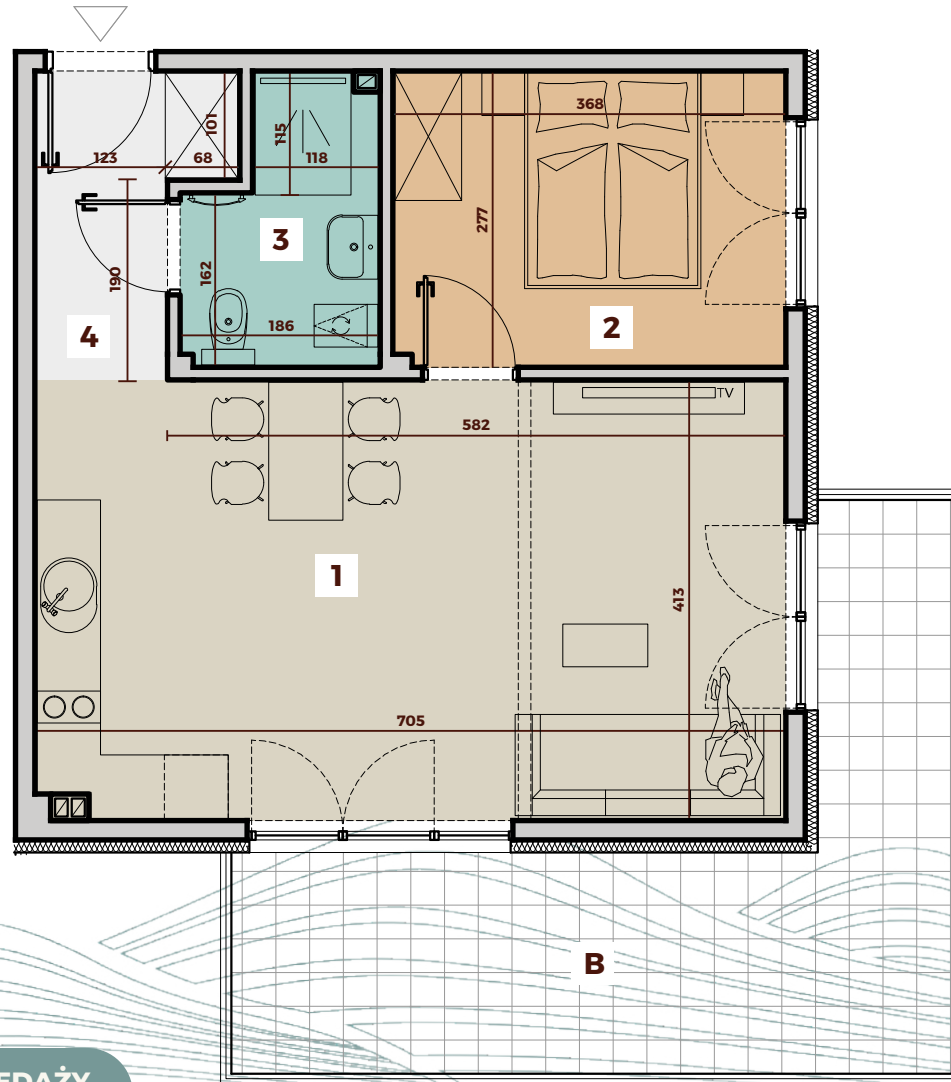

**WYSZCZEGÓLNIENIE
POWIERZCHNI**

1	SALON Z KUCHNIĄ	28,99m ²
2	POKÓJ	10,17m ²
3	ŁAZIENKA	4,31m ²
4	KOMUNIKACJA	4,27m ²
B	BALKON	18,39m ²

WYSZCZEGÓLNIENIE POWIERZCHNI

1	SALON Z KUCHNIĄ	28,99m²
2	POKÓJ	10,17m²
3	ŁAZIENKA	4,31m²
4	KOMUNIKACJA	4,27m²
B	BALKON	18,39m²