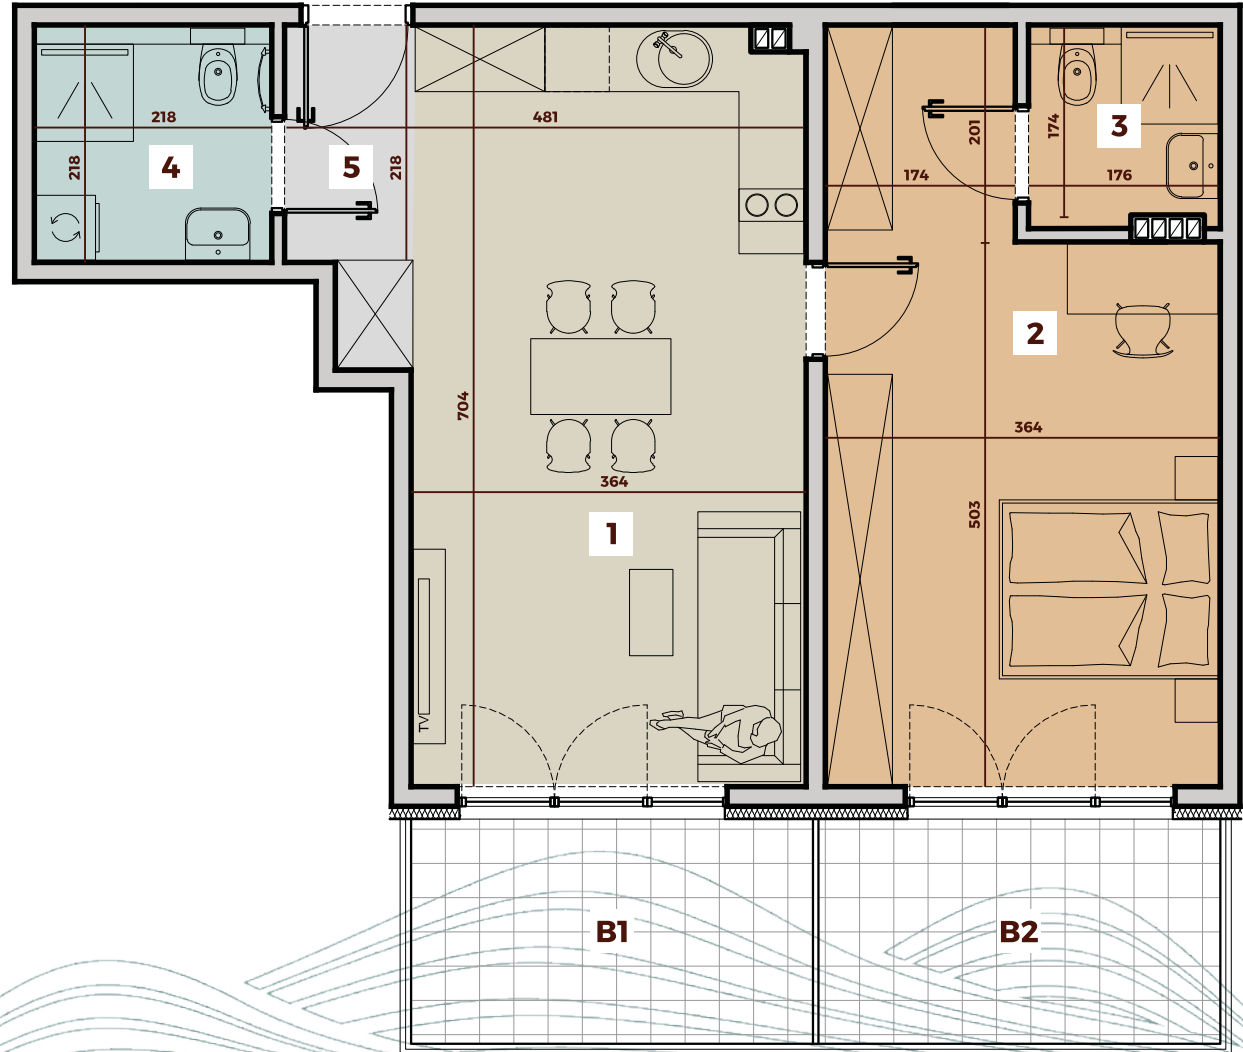

**WYSZCZEGÓLNIENIE
POWIERZCHNI**

1	SALON Z KUCHNIĄ	25,50m ²
2	POKÓJ	21,81m ²
3	ŁAZIENKA	3,18m ²
4	ŁAZIENKA	4,75m ²
5	KOMUNIKACJA	3,25m ²
B	BALKON	7,75m ²
B	BALKON	7,75m ²

**WYSZCZEGÓLNIENIE
POWIERZCHNI**

1	SALON Z KUCHNIĄ	25,50m ²
2	POKÓJ	21,81m ²
3	ŁAZIENKA	3,18m ²
4	ŁAZIENKA	4,75m ²
5	KOMUNIKACJA	3,25m ²
B	BALKON	7,75m ²
B	BALKON	7,75m ²