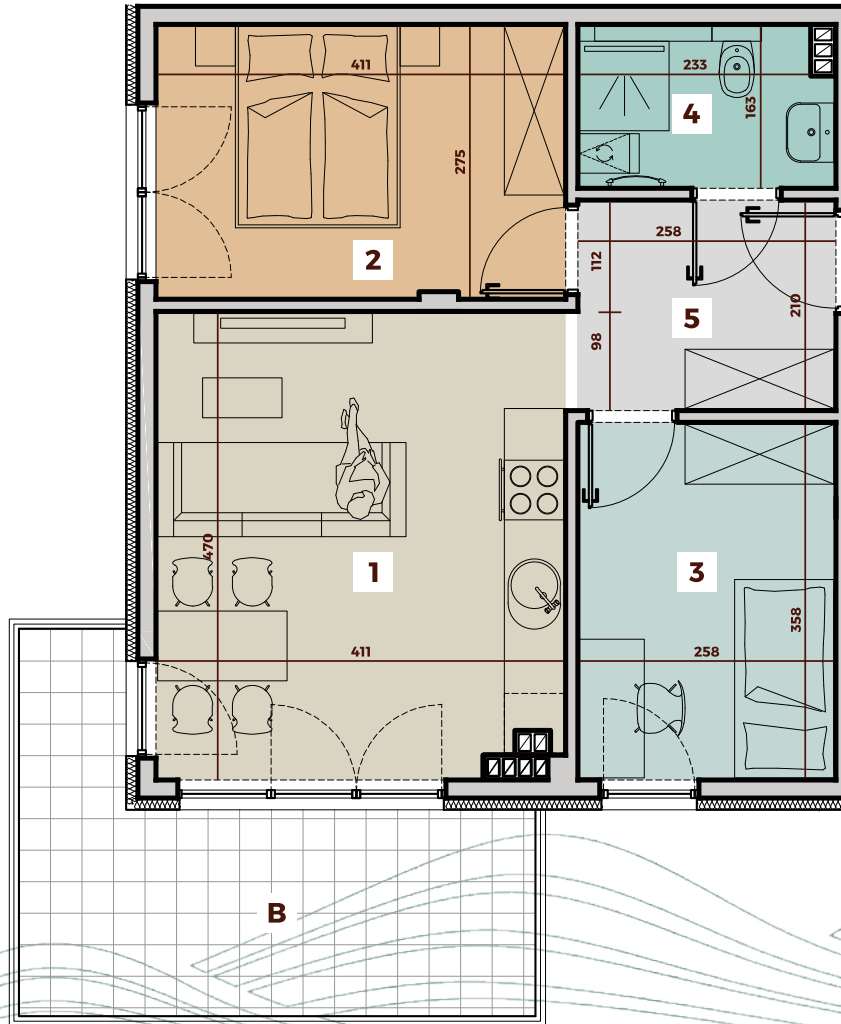

**WYSZCZEGÓLNIENIE
POWIERZCHNI**

1	SALON Z KUCHNIĄ	18,98m ²
2	POKÓJ	11,27m ²
3	POKÓJ	9,24m ²
3	ŁAZIENKA	4,08m ²
5	KOMUNIKACJA	5,56m ²
B	BALKON	12,78m ²

**WYSZCZEGÓLNIENIE
POWIERZCHNI**

1	SALON Z KUCHNIĄ	18,98m²
2	POKÓJ	11,27m²
3	POKÓJ	9,24m²
3	ŁAZIENKA	4,08m²
5	KOMUNIKACJA	5,56m²
B	BALKON	12,78m²