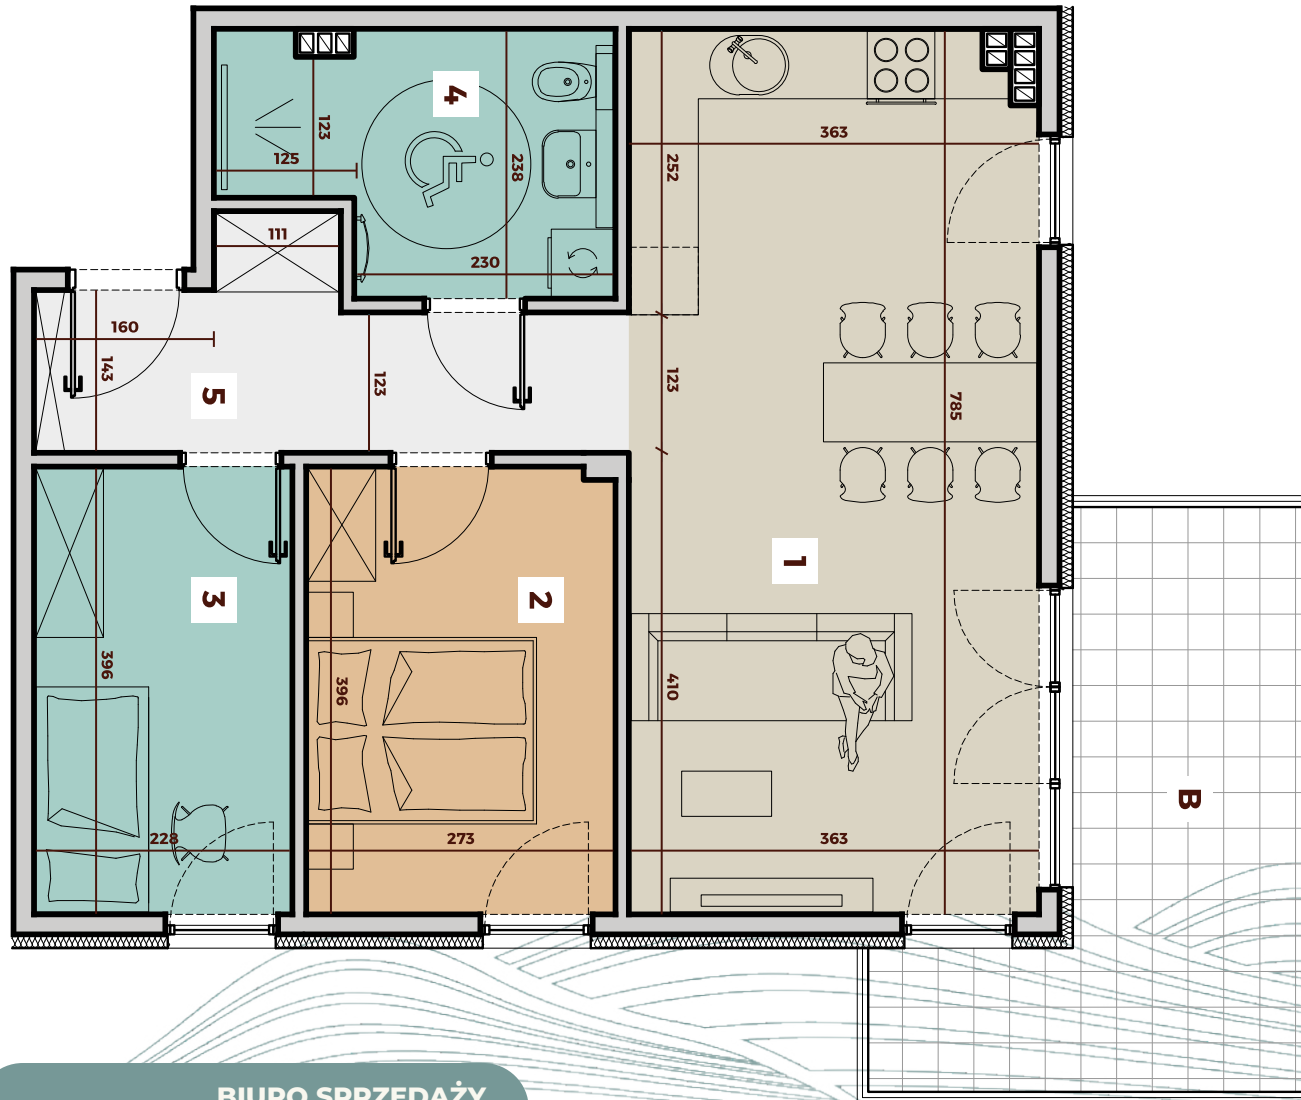

**WYSZCZEGÓLNIENIE
POWIERZCHNI**

1	SALON Z KUCHNIĄ	28,24m²
2	POKÓJ	10,78m²
3	POKÓJ	9,03m²
4	ŁAZIENKA	7,19m²
5	KOMUNIKACJA	7,83m²
B	BALKON	13,15m²

**WYSZCZEGÓLNIENIE
POWIERZCHNI**

1	SALON Z KUCHNIĄ	28,24m ²
2	POKÓJ	10,78m ²
3	POKÓJ	9,03m ²
4	ŁAZIENKA	7,19m ²
5	KOMUNIKACJA	7,83m ²
B	BALKON	13,15m ²