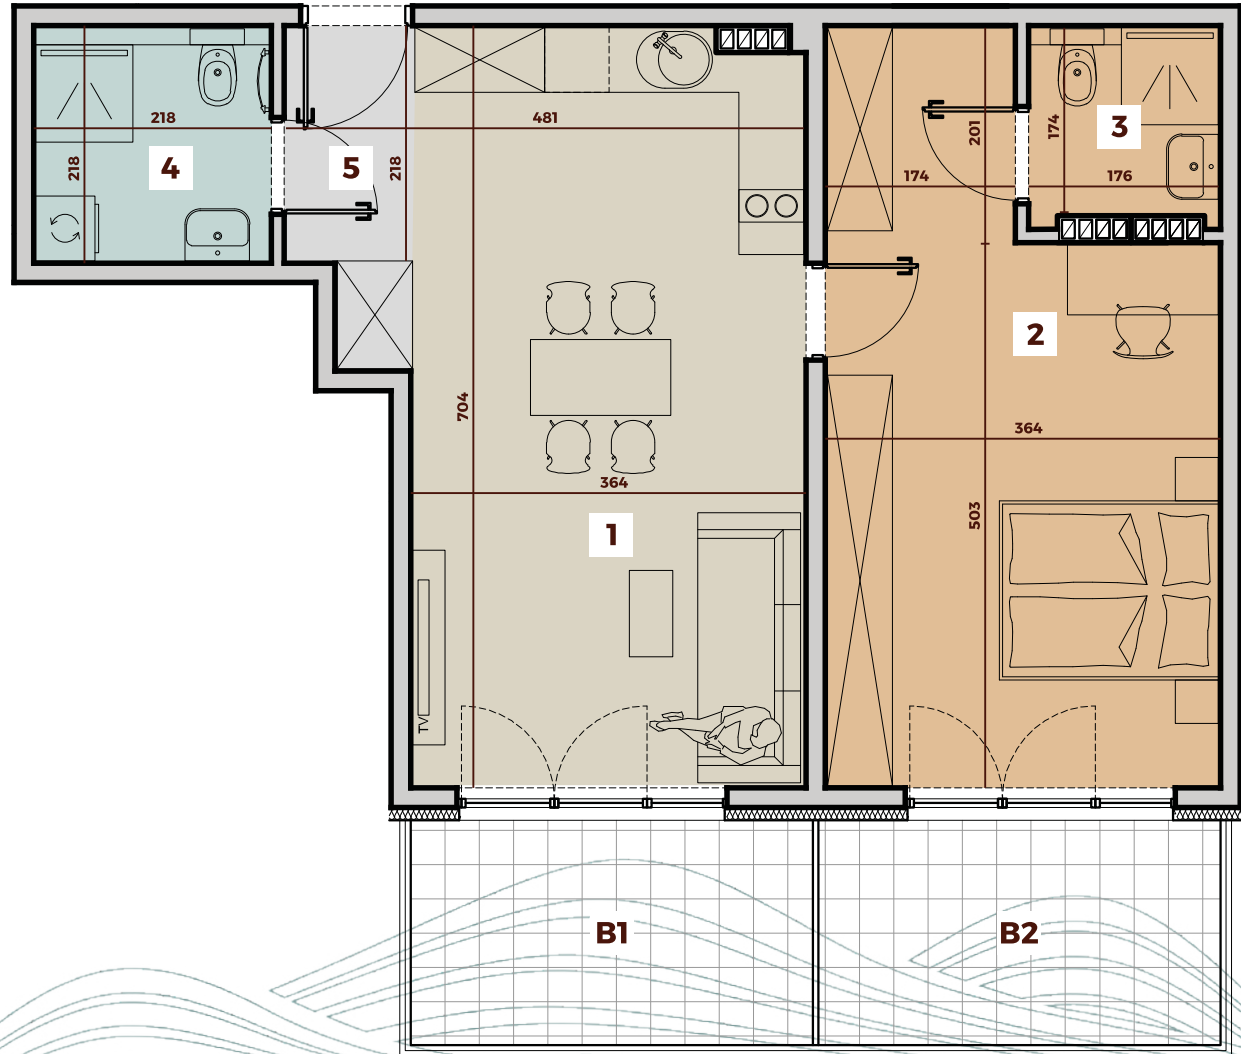

**WYSZCZEGÓLNIENIE
POWIERZCHNI**

1	SALON Z KUCHNIĄ	25,42m ²
2	POKÓJ	21,81m ²
3	ŁAZIENKA	3,09m ²
4	ŁAZIENKA	4,75m ²
5	KOMUNIKACJA	3,25m ²
B	BALKON	7,75m ²
B	BALKON	7,75m ²

**WYSZCZEGÓLNIENIE
 POWIERZCHNI**

1	SALON Z KUCHNIĄ	25,42m²
2	POKÓJ	21,81m²
3	ŁAZIENKA	3,09m²
4	ŁAZIENKA	4,75m²
5	KOMUNIKACJA	3,25m²
B	BALKON	7,75m²
B	BALKON	7,75m²