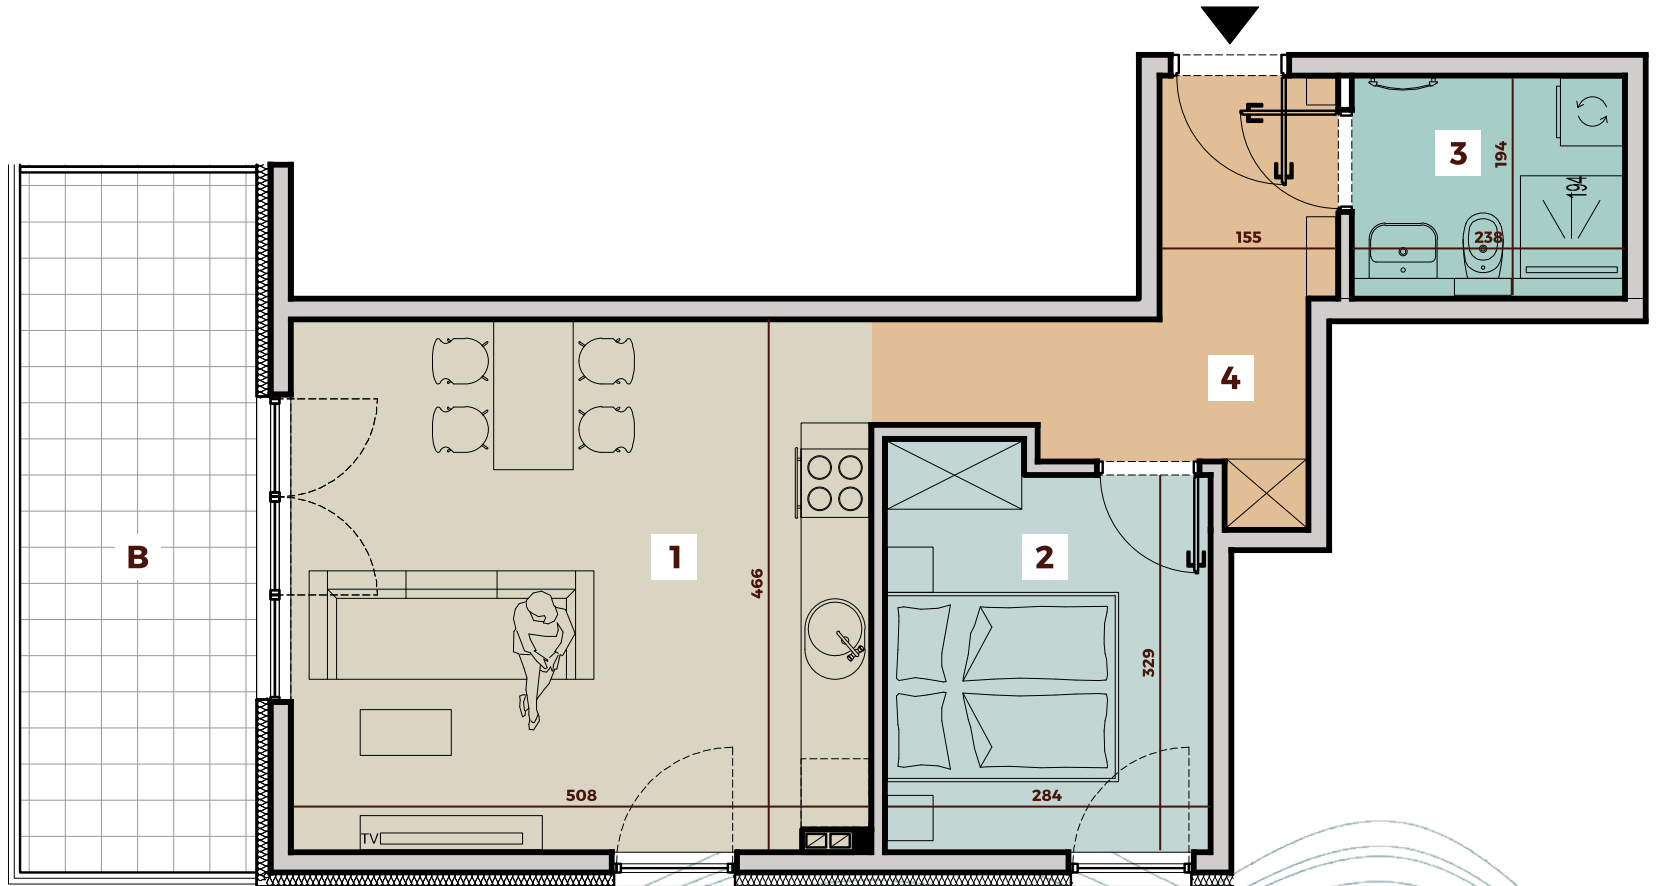

**WYSZCZEGÓLNIENIE
POWIERZCHNI**

1	SALON Z KUCHNIĄ	23,55m ²
2	POKÓJ	9,73m ²
3	ŁAZIENKA	4,62m ²
4	KOMUNIKACJA	7,95m ²
B	BALKON	12,79m ²

**WYSZCZEGÓLNIENIE
POWIERZCHNI**

1	SALON Z KUCHNIĄ	23,55m ²
2	POKÓJ	9,73m ²
3	ŁAZIENKA	4,62m ²
4	KOMUNIKACJA	7,95m ²
B	BALKON	12,79m ²