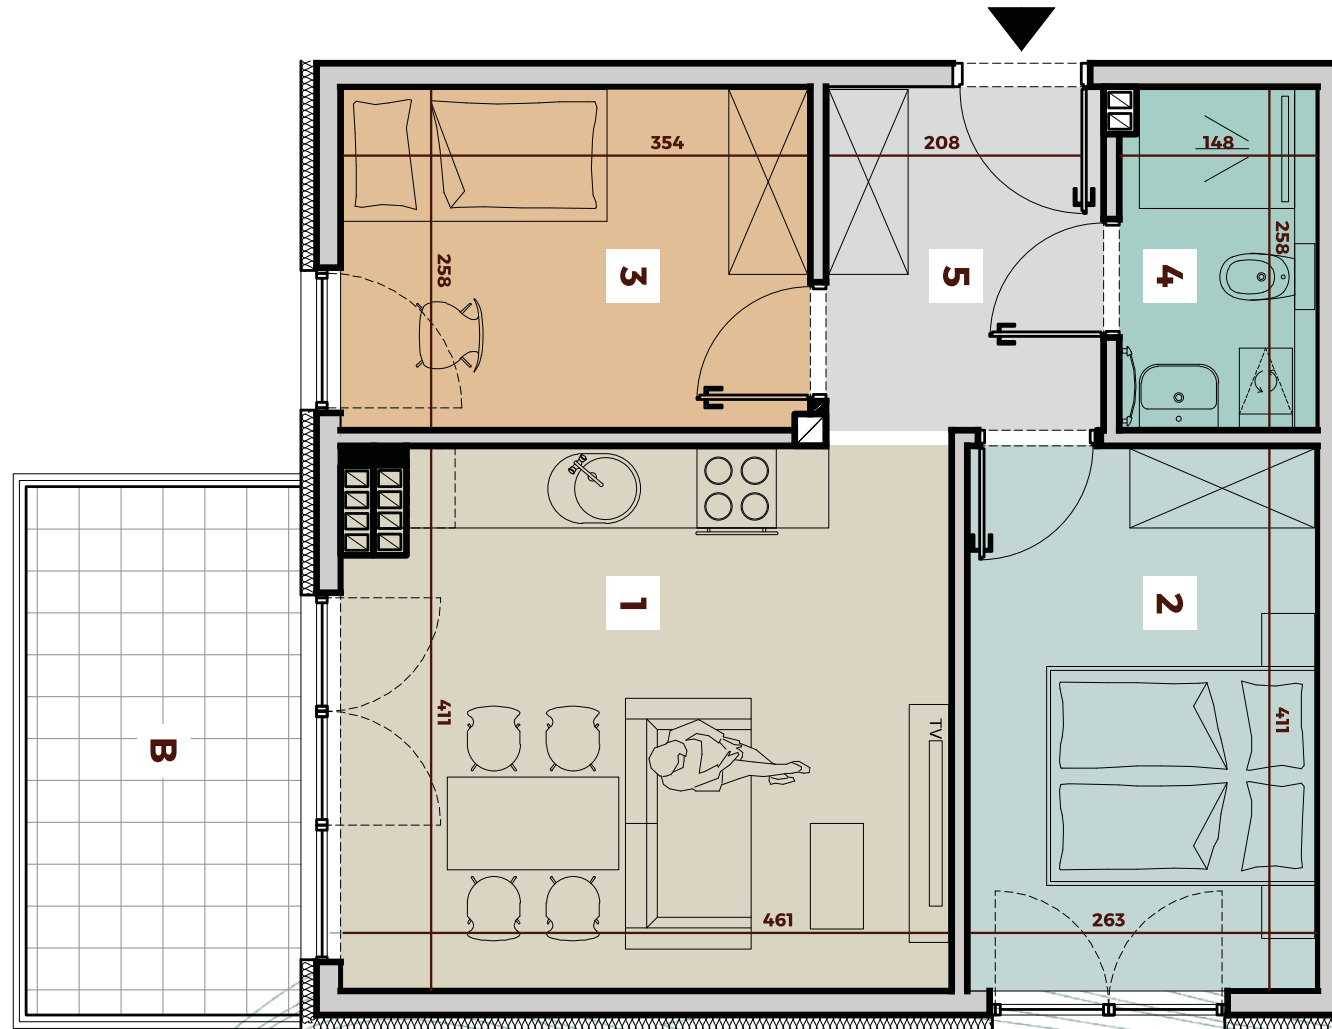

**WYSZCZEGÓLNIENIE
POWIERZCHNI**

1	SALON Z KUCHNIĄ	18,53m ²
2	POKÓJ	10,81m ²
3	POKÓJ	9,12m ²
4	ŁAZIENKA	3,73m ²
5	KOMUNIKACJA	5,50m ²
B	BALKON	8,32m ²

**WYSZCZEGÓLNIENIE
POWIERZCHNI**

1	SALON Z KUCHNIĄ	18,53m ²
2	POKÓJ	10,81m ²
3	POKÓJ	9,12m ²
4	ŁAZIENKA	3,73m ²
5	KOMUNIKACJA	5,50m ²
B	BALKON	8,32m ²