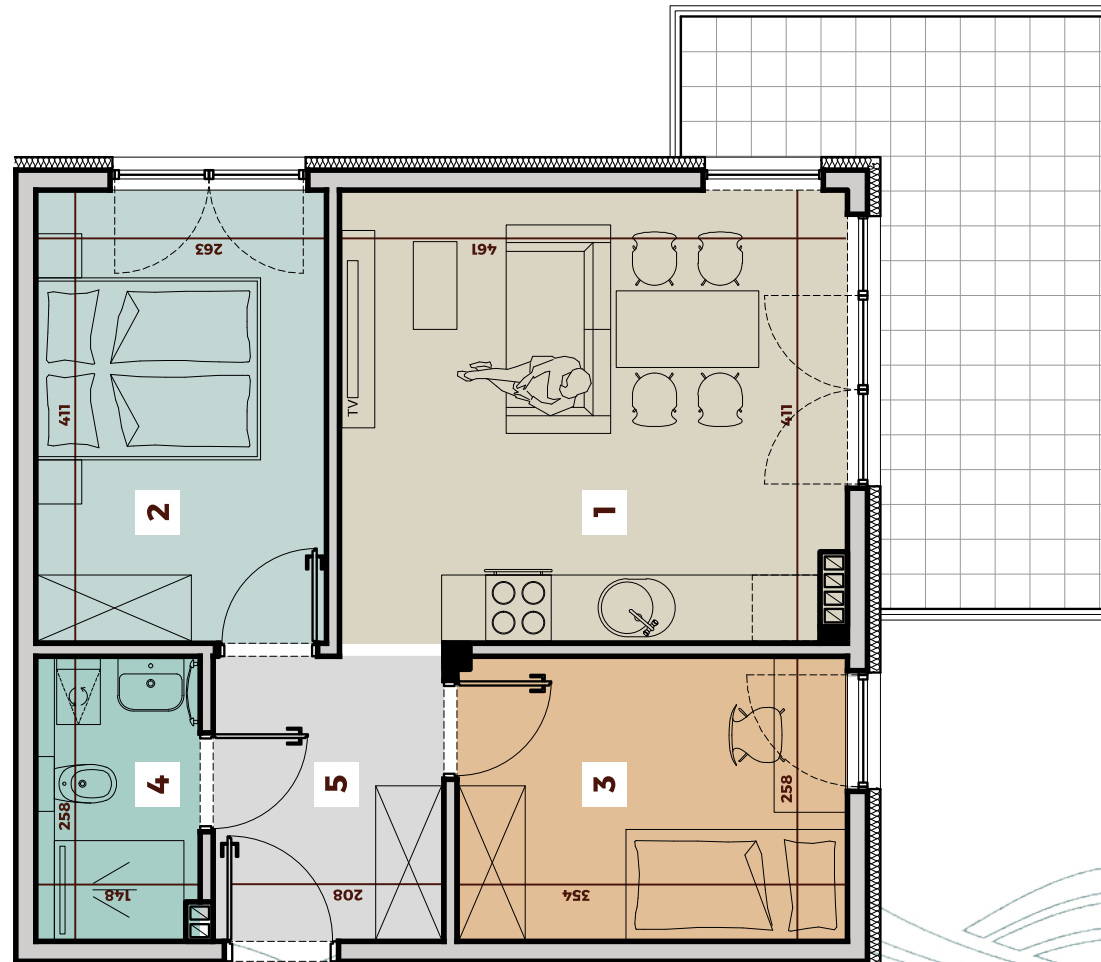

WYSZCZEGÓLNIENIE POWIERZCHNI

1	SALON Z KUCHNIĄ	18,74m ²
2	POKÓJ	10,81m ²
3	POKÓJ	9,12m ²
4	ŁAZIENKA	3,77m ²
5	KOMUNIKACJA	5,50m ²
B	BALKON	13,56m ²

**WYSZCZEGÓLNIENIE
POWIERZCHNI**

1	SALON Z KUCHNIĄ	18,74m ²
2	POKÓJ	10,81m ²
3	POKÓJ	9,12m ²
4	ŁAZIENKA	3,77m ²
5	KOMUNIKACJA	5,50m ²
B	BALKON	13,56m ²